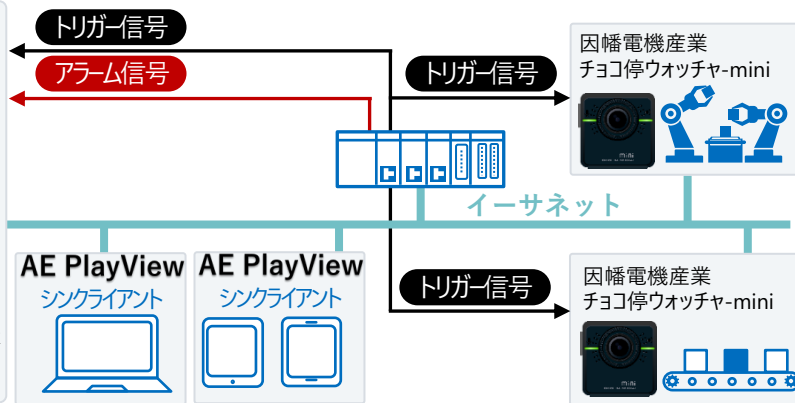

シンクライアントPC

(1台のライセンスはランタイムに含まれています。複数台から同時に使用する場合は、追加シンクライアント購入が必要です)

リアルタイム、Webの表示機能はWebブラウザを使用しており、直接チョコ停ウォッチャー-miniと通信するため、シンクライアントPCも同一ネットワークにある必要があります

商品型式

商品型式	AE Monitor-4	AE Monitor-10	AE Monitor-20
チョコ停接続数	4台	10台	20台
アラーム数	12点	120点	1200点
AVEVA Edge RunTime	150タグ	300タグ	1500タグ

東京事務所

〒125-0062 東京都葛飾区青戸5-31-7-1B ☎ 03-3603-8195

大阪事務所

〒532-0011 大阪市淀川区西中島6-2-3-201 ☎ 06-6889-3232

株式会社 エム・エックス・テクノロジーズ

URL: <https://www.mxt.jp> ✉ mxtinfo@mxt.jp