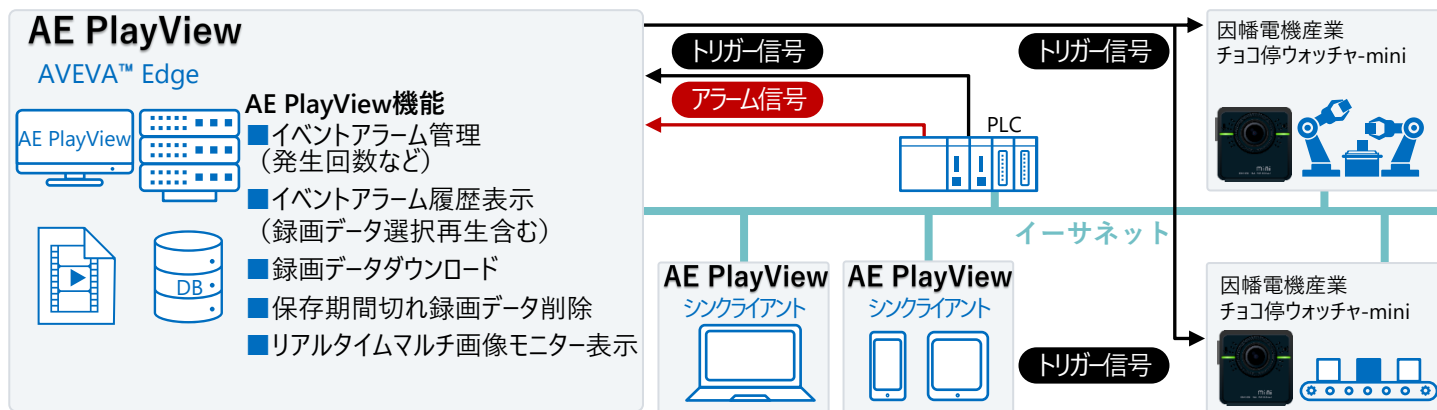

## リアルタイムマルチ映像モニター（4ch等）表示

ブラウザを複数立ち上げるよりも見やすい、早い  
因幡電機産業  
チョコ停ウォッチャー-mini

複数のブラウザを毎回並べないといけない...

■1画面に4つのチョコ停ウォッチャーminiリアルタイム映像表示可能

リアルタイム表示は、チョコ停ウォッチャーminiの性能上、複数のPCから接続する事ができません

## AE PlayView表示例

■録画再生  
ダウンロードした撮影動画を検索、再生

■Web表示  
録画データダウンロード  
Iniファイル再読込

■リアルタイム表示  
1ページに4つのチョコ停ウォッチャーminiのリアルタイム映像表示

Web表示、リアルタイム表示の機能はCHOCO TEI VIEWERを使用します

## システム構成概要

**シンクライアントPC**  
1台のライセンスはランタイムに含まれています。複数台から同時に使用する場合は、追加シンクライアント購入が必要です

直接チョコ停ウォッチャーminiと通信するため、シンクライアントPCも同一ネットワークにある必要があります