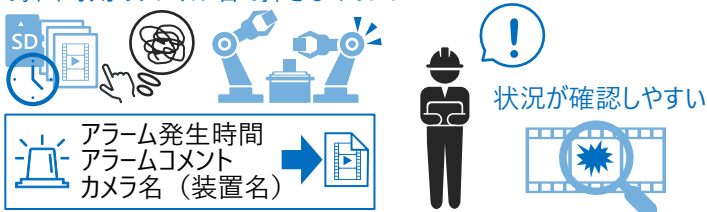

DBと簡単接続し、アラーム履歴を表示