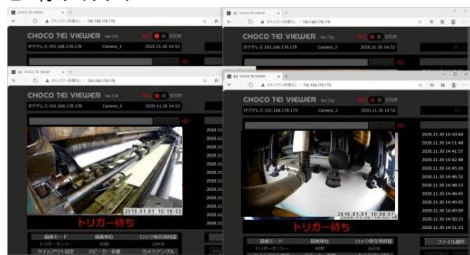

チョコ停ウォッチャーmini ビデオ検索再生システム

「AE PlayView」

リアルタイムマルチ映像モニター（4ch等）表示

ブラウザを複数立ち上げるよりも見やすい、早い
因幡電機産業
チョコ停ウォッチャー-mini

複数のブラウザを毎回並べないといけない...